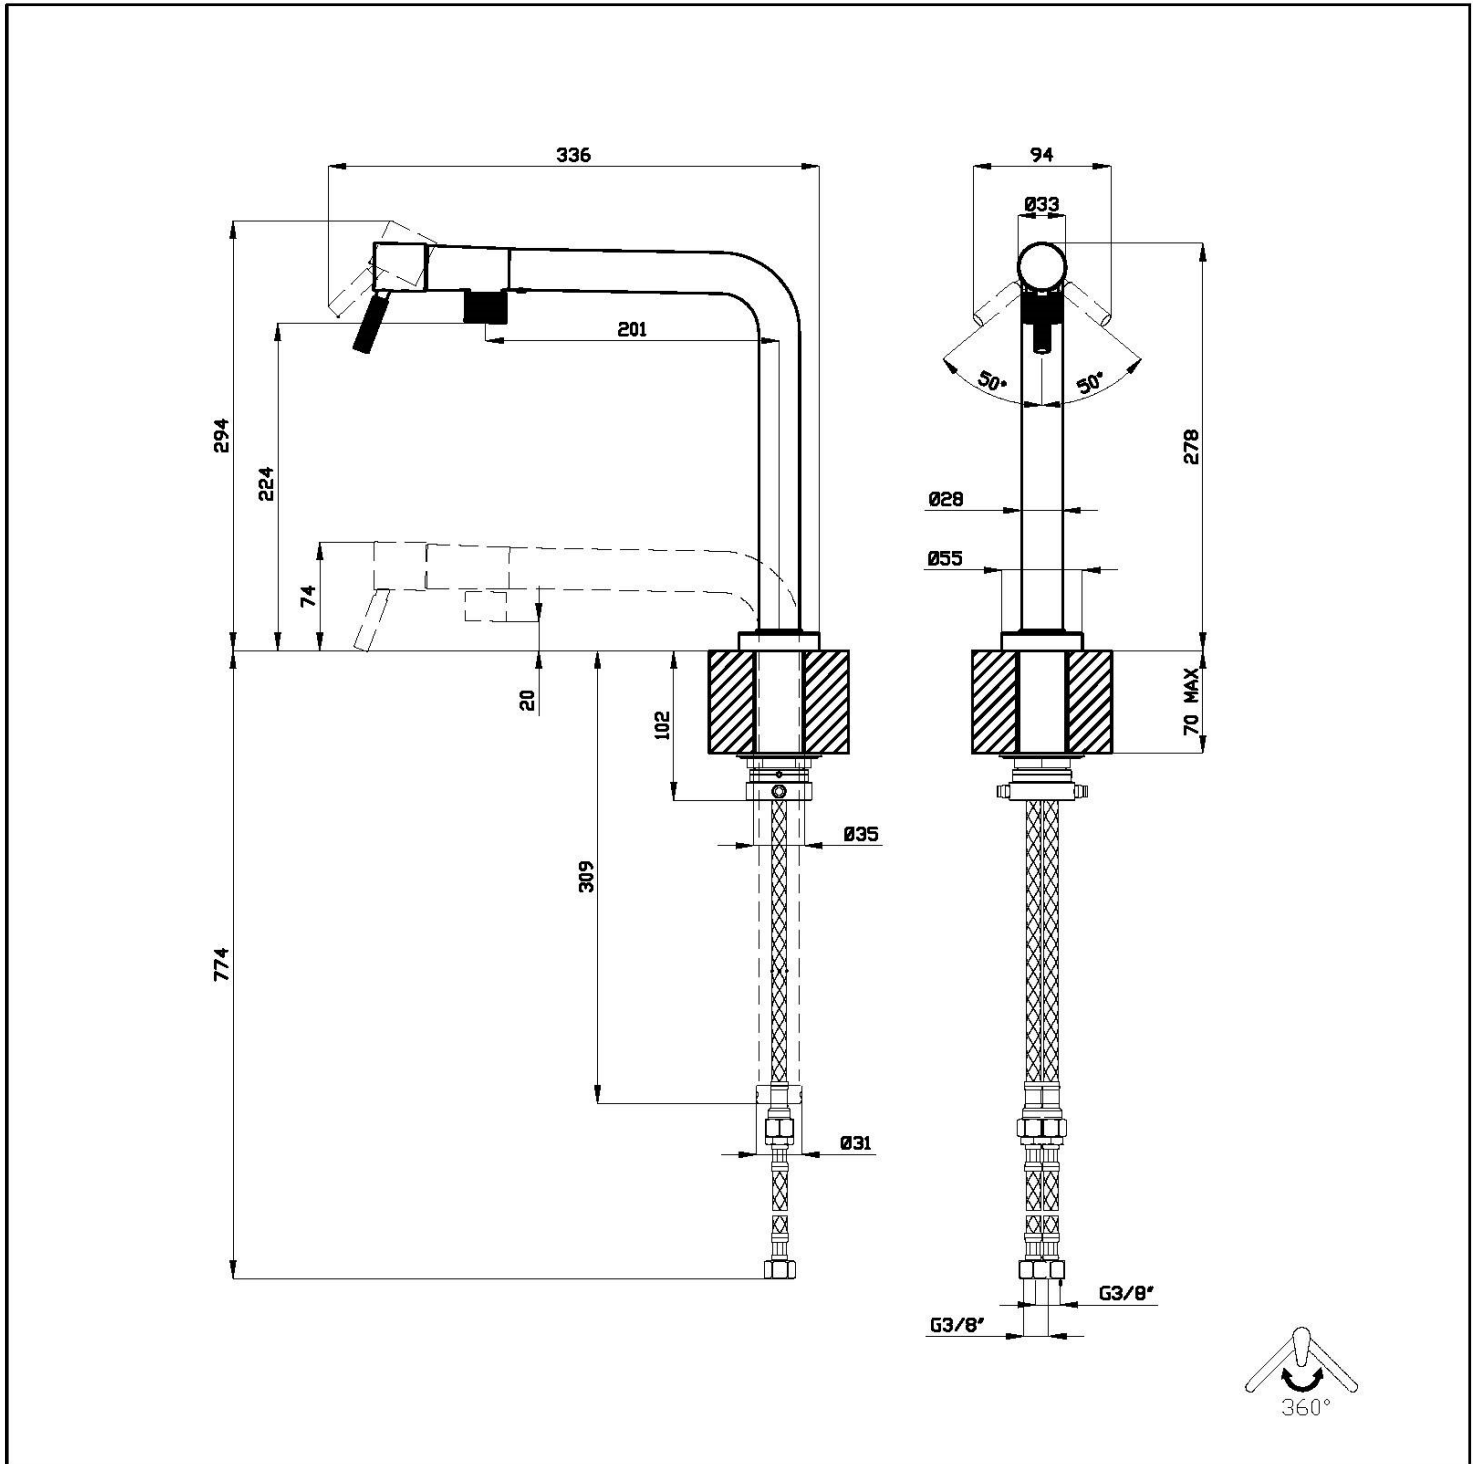

Miscelatore Margot Copper

Miscelatori

Codice: 8524 008

CARATTERISTICHE

CANNA ABBATTIBILE

Caratteristica che rende possibile progettare la zona lavello davanti ad una finestra, potendo così godere della luce naturale.

PVD

Colorazione Copper

Cartuccia Con dischi ceramici

Foro mixer $\varnothing 35\text{mm}$

Base d'appoggio $\varnothing 55\text{mm}$

Spessore max top 70 mm

Angolo di rotazione 360°

DATI TECNICI